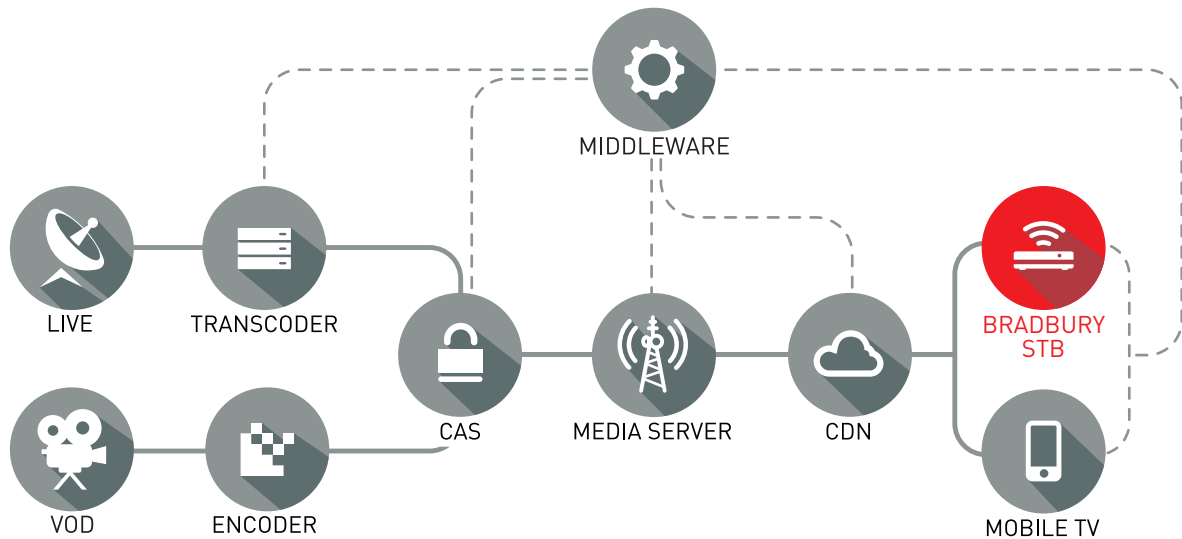

Гибридный продукт

Bradbury STB поддерживает возможность создания гибридных проектов с применением классических технологий IPTV и самых современных технологий OTT.

Автоматические обновления системы

Функционал Bradbury STB позволяет автоматически отслеживать наличие обновлений и устанавливать новые версии системы незаметно для пользователя.

Универсальность применения

Благодаря наличию встроенных USB портов Bradbury STB может быть использована в качестве домашнего медиаплеера.

Процессор и память	Графика:	Задняя панель
Процессор: Dual Core ARM Cortex-A9 (7500 DMIPS) Флеш-память: 4GB NAND, 4MB SPI Оперативная память: 1GB DDR3	3D: OpenGL ES 1.1/2.0, OpenVG 1.1	Видео выход: HDMI 1.4, CVBS Аудио выход: Stereo RCA Сеть: 10/100 Mbps RJ45 USB: USB Host Питание: 12В, 1А
Передняя и боковая панель	Аудио и видео форматы	Прочие
Индикаторы: Питание, IR-приемник USB: USB Host Карты памяти: MicroSD	Видео кодеки: • H.264/AVC Main and High profile up to L4.1 1080p30 • VC-1 Advanced Profile Level 3 1080p30 • MPEG1/2/4 1080p30 Аудио кодеки: • MPEG-1 Audio Layer-3(MP3) at 32kHz, 44kHz, 48kHz • AAC, AAC HE and AAC LC with 7.1 down-mixing	Беспроводная связь: Встроенный модуль Wi-Fi 802.11 b/g/n Обновление ПО: OTA & USB Вес: 250 г. Размеры: 102(Д) x105(Ш) x21(В) мм Адаптер питания: AC 100-240В 50/60Гц, DC 12В 1А Пульт: 9 кнопок, RF 2.4ГГц

15-летний опыт разработки и поддержки продуктов в сфере интерактивного телевидения

Сертифицированная команда профессионалов в области разработки специализированного программного обеспечения

Зарекомендовавшее себя надежное решение с уникальными алгоритмами транскодирования

Полностью российская разработка, лучшая в отечественной отрасли цифрового телевидения

Технологии Bradbury Lab активно применяются операторами «большой четверки» - компаниями Ростелеком и МТС, крупнейшими операторами ряда стран СНГ и компанией РЖД

BRADBURY

ООО «Брэдбери Лаб»,
115191, Москва, Гамановский пер., д.2, строение 1,
Бизнес центр «Центр-Т»

+7 495 363 1753

info@bradburylab.com
www.bradburylab.com